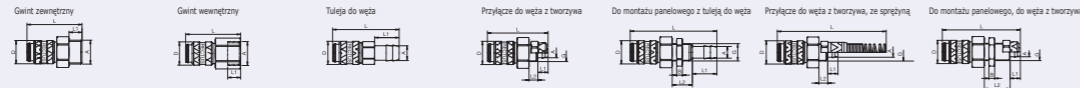

# GNIAZDA

Seria 20KA/SF <b>20KA</b> DN 2,7	M 5 G 1/8	20KAAM05MPX 20KAAM10MPX	M 5 G 1/8	20KAIW05MPX 20KAIW10MPX	3 mm 4 mm 5 mm	20KATF03MPX 20KATF04MPX 20KATF05MPX	3 x 4 mm 3 x 5 mm 4 x 6 mm	20KAKO04MPX 20KAKO05MPX 20KAKO06MPX	3 mm 4 mm 5 mm	20KATS03MPX 20KATS04MPX 20KATS05MPX		3 x 4 mm 3 x 5 mm 4 x 6 mm	20KAKS04MPX 20KAKS05MPX 20KAKS06MPX
--	--------------	----------------------------	--------------	----------------------------	----------------------	---	----------------------------------	---	----------------------	---	--	----------------------------------	---

Wtyczki serii 25

Seria 25KE/SF <b>25KE</b> DN 7,8	R 1/4 R 3/8 R 1/2	25KEAK13SPN 25KEAK17SPN 25KEAK21SPN	G 1/4 G 3/8 G 1/2	25KEIW13SPN 25KEIW17SPN 25KEIW21SPN	6 mm 8 mm 10 mm 13 mm	25KETF06SPN 25KETF08SPN 25KETF09SPN 25KETF10SPN 25KETF13SPN							
--	-------------------------	---	-------------------------	---	--------------------------------	---	--	--	--	--	--	--	--