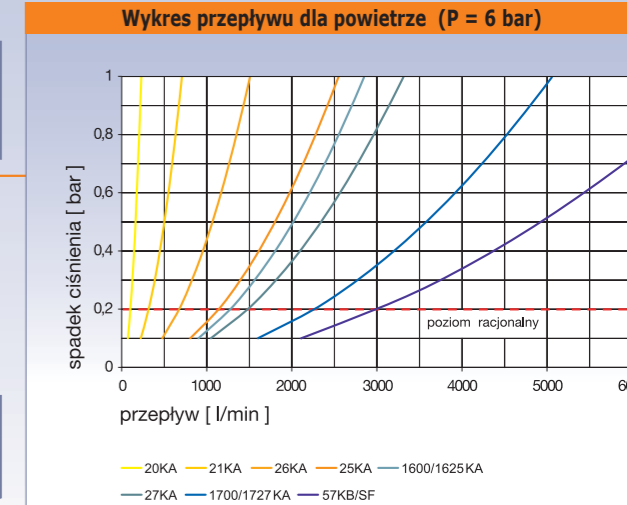

Seria 27KA/SF 27SF DN 10,0	R 1/4 R 3/8 R 1/2 R 3/4	27SFAK13SXN 27SFAK17SXN 27SFAK21SXN 27SFAK26SXN	G 1/4 G 3/8 G 1/2 G 3/4	27SFIW13SXN 27SFIW17SXN 27SFIW21SXN 27SFIW26SXN	6 mm 8 mm 9 mm 13 mm 16 mm 19 mm	27SFTF06SXN 27SFTF08SXN 27SFTF09SXN 27SFTF10SXN 27SFTF13SXN 27SFTF16SXN 27SFTF19SXN							

Seria 57KB/SF 57SF DN 12,0	G 3/8 G 1/2 G 3/4 G 1	57SFAW17SXN 57SFAW21SXN 57SFAW26SXN 57SFAW33SXN	G 1/2 G 3/4	57SFIW21SXN 57SFIW26SXN	13 mm 16 mm 19 mm	57SFTF13SXN 57SFTF16SXN 57SFTF19SXN							

GNIAZDA

Seria 26KE/25SF 26KE DN 7,4	G 1/4 G 3/8 G 1/2	26KEAW13MPN 26KEAW17MPN 26KEAW21MPN	G 1/4 G 3/8 G 1/2	26KEIW13MPN 26KEIW17MPN 26KEIW21MPN	6 mm 8 mm 9 mm 10 mm 13 mm	26KETF06MPN 26KETF08MPN 26KETF09MPN 26KETF10MPN 26KETF13MPN							

Wtyczki serii 25

Seria 25KE/SF 25KE DN 7,8	R 1/4 R 3/8 R 1/2	25KEAK13SPN 25KEAK17SPN 25KEAK21SPN	G 1/4 G 3/8 G 1/2	25KEIW13SPN 25KEIW17SPN 25KEIW21SPN	6 mm 8 mm 10 mm 13 mm	25KETF06SPN 25KETF08SPN 25KETF09SPN 25KETF10SPN 25KETF13SPN							

Wtyczki serii 25

SERIE STANDARDOWE

SERIE PRZEMYSŁOWE (ULTRA FLO)

SERIE PRZEMYSŁOWE (SUPER POWER)

SERIE STANDARDOWE

SERIE PRZEMYSŁOWE (ULTRA FLO)

SERIE PRZEMYSŁOWE BEZPIECZNE (ISO 4414)