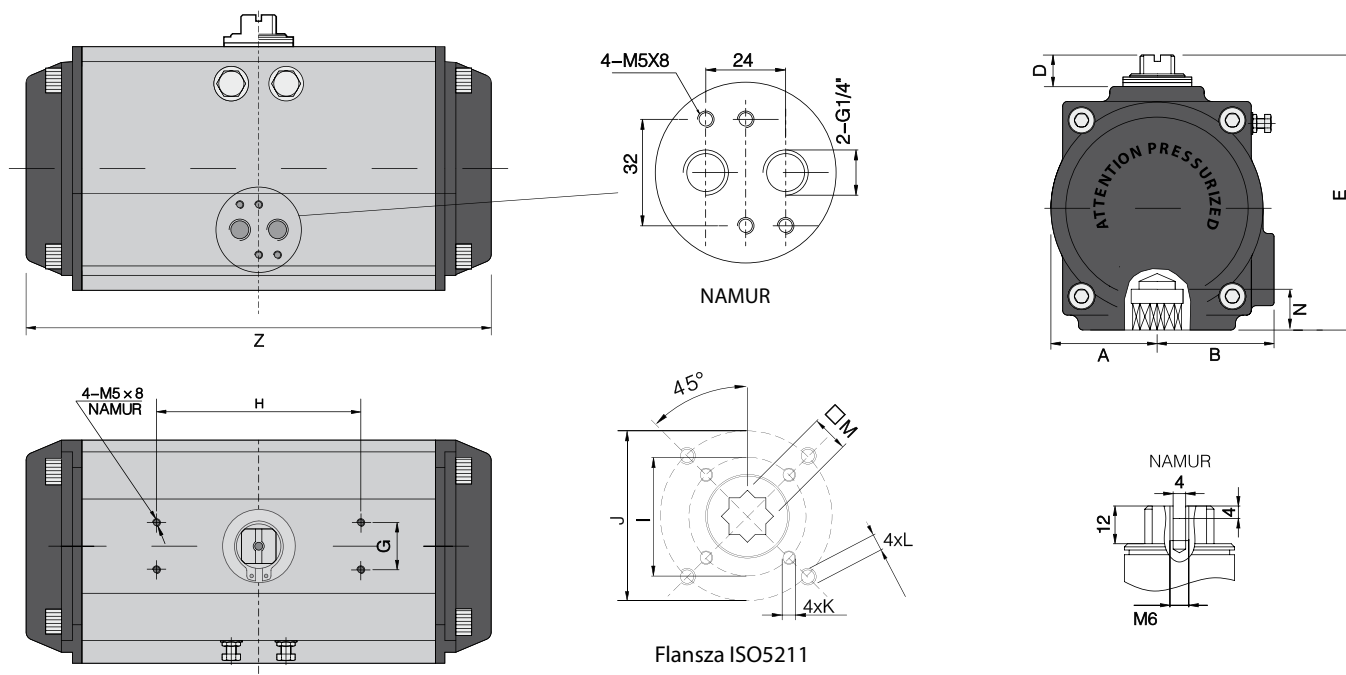

TABELA WYMIARÓW

| Rozmiar | A | B | D | E | G | H | Flansza (ISO5211) | I | J | K | L | M | N | Z | Przyłącze zasilające |
|---------------|----|----|----|-----|----|----|-------------------|-----|------|-------|--------|----|----|-----|----------------------|
| PDA52 | 30 | 40 | 20 | 92 | 30 | 80 | F03-F05 | Ø36 | Ø50 | M5x8 | M6x10 | 11 | 18 | 148 | G1/4" |
| PDA63 | 36 | 47 | 20 | 107 | 30 | 80 | F03-F05-F07 | Ø50 | Ø70 | M6x10 | M8x13 | 14 | 18 | 168 | G1/4" |
| PDA75 | 42 | 52 | 20 | 120 | 30 | 80 | F05-F07 | Ø50 | Ø70 | M6x10 | M8x13 | 14 | 18 | 186 | G1/4" |
| PDA83 | 47 | 57 | 20 | 128 | 30 | 80 | F05-F07 | Ø50 | Ø70 | M6x10 | M8x13 | 17 | 21 | 206 | G1/4" |
| PDA92 | 50 | 59 | 20 | 137 | 30 | 80 | F05-F07 | Ø50 | Ø70 | M6x10 | M8x13 | 17 | 21 | 254 | G1/4" |
| PDA105 | 58 | 63 | 20 | 153 | 30 | 80 | F07-F10 | Ø70 | Ø102 | M8x13 | M10x16 | 22 | 25 | 268 | G1/4" |
| PDA125 | 68 | 75 | 20 | 174 | 30 | 80 | F07-F10 | Ø70 | Ø102 | M8x13 | M10x16 | 22 | 26 | 302 | G1/4" |